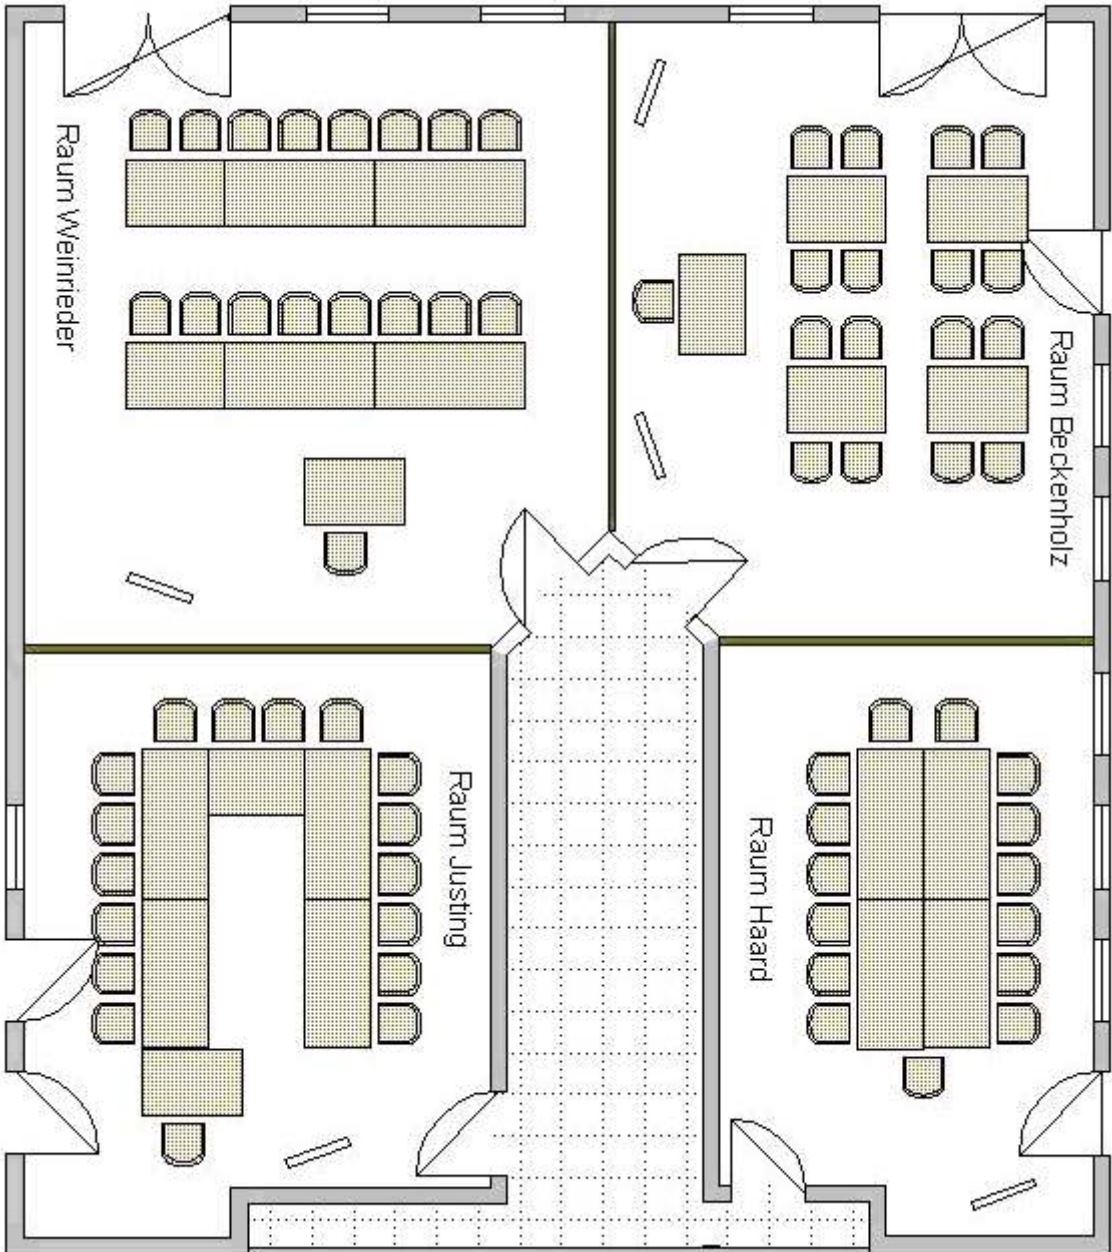

Bestuhlungsplan Veranstaltungsräume - Tagungen

Bestuhlungsplan Veranstaltungsräume – Feierlichkeiten

Bestuhlungsplan Veranstaltungsräume – 80 Personen

Bestuhlungsplan Veranstaltungsräume – 120 Personen