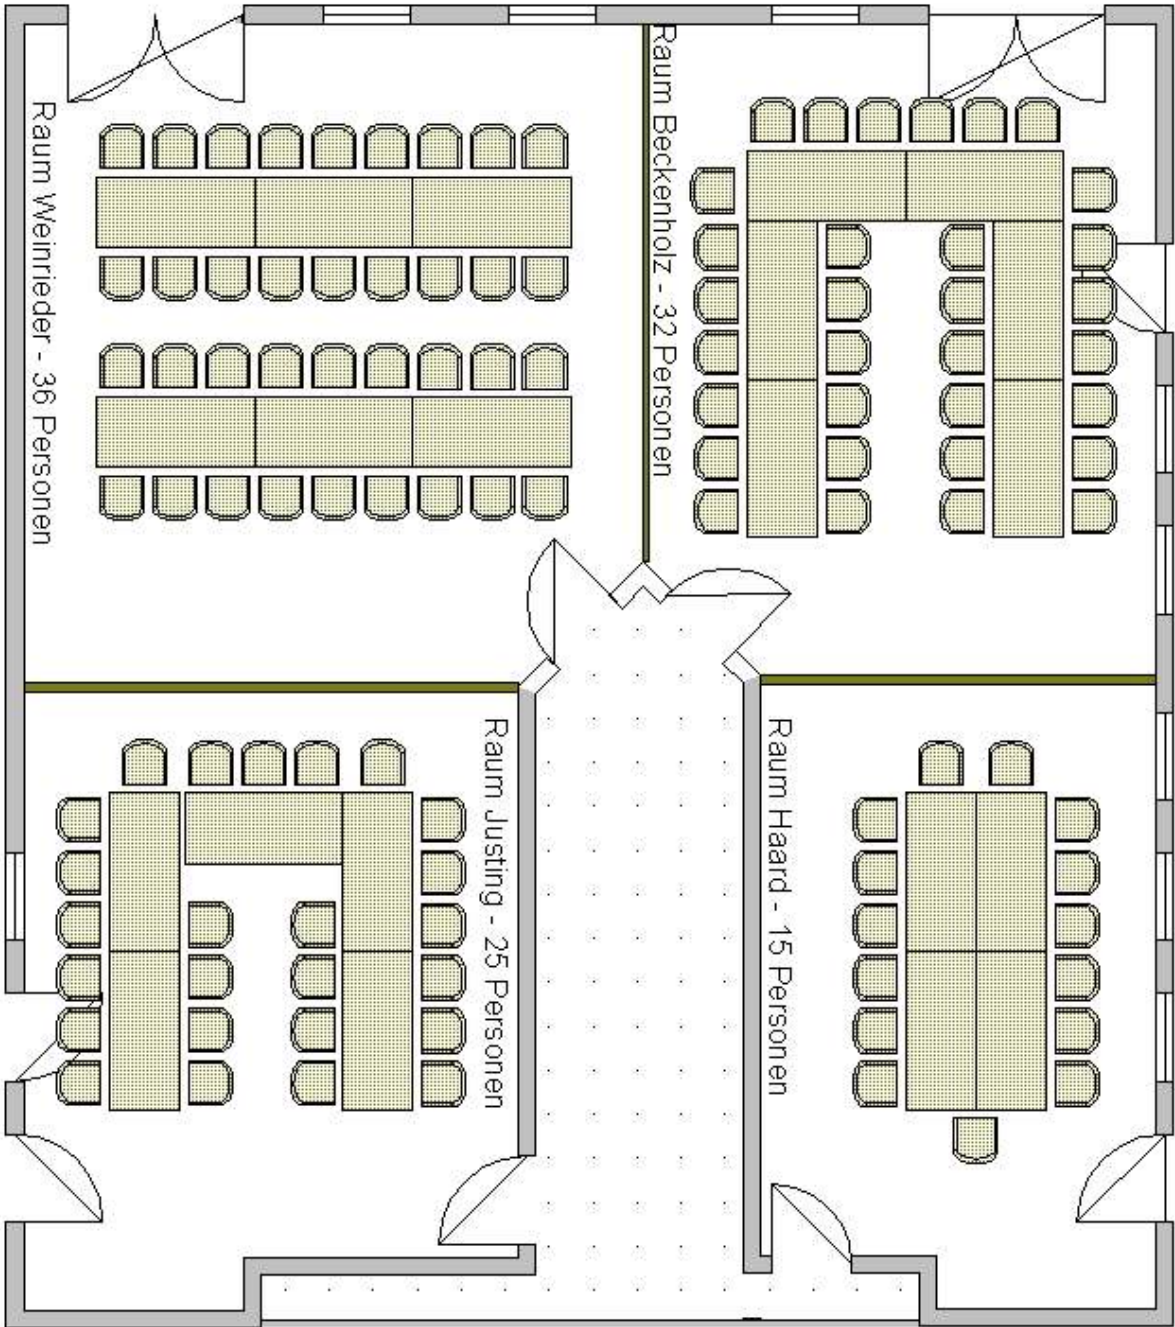

Bestuhlungsplan Veranstaltungsräume - Tagungen

Bestuhlungsplan Veranstaltungsräume – Feierlichkeiten

Bestuhlungsplan Veranstaltungsräume – 80 Personen

Bestuhlungsplan Veranstaltungsräume – 120 Personen